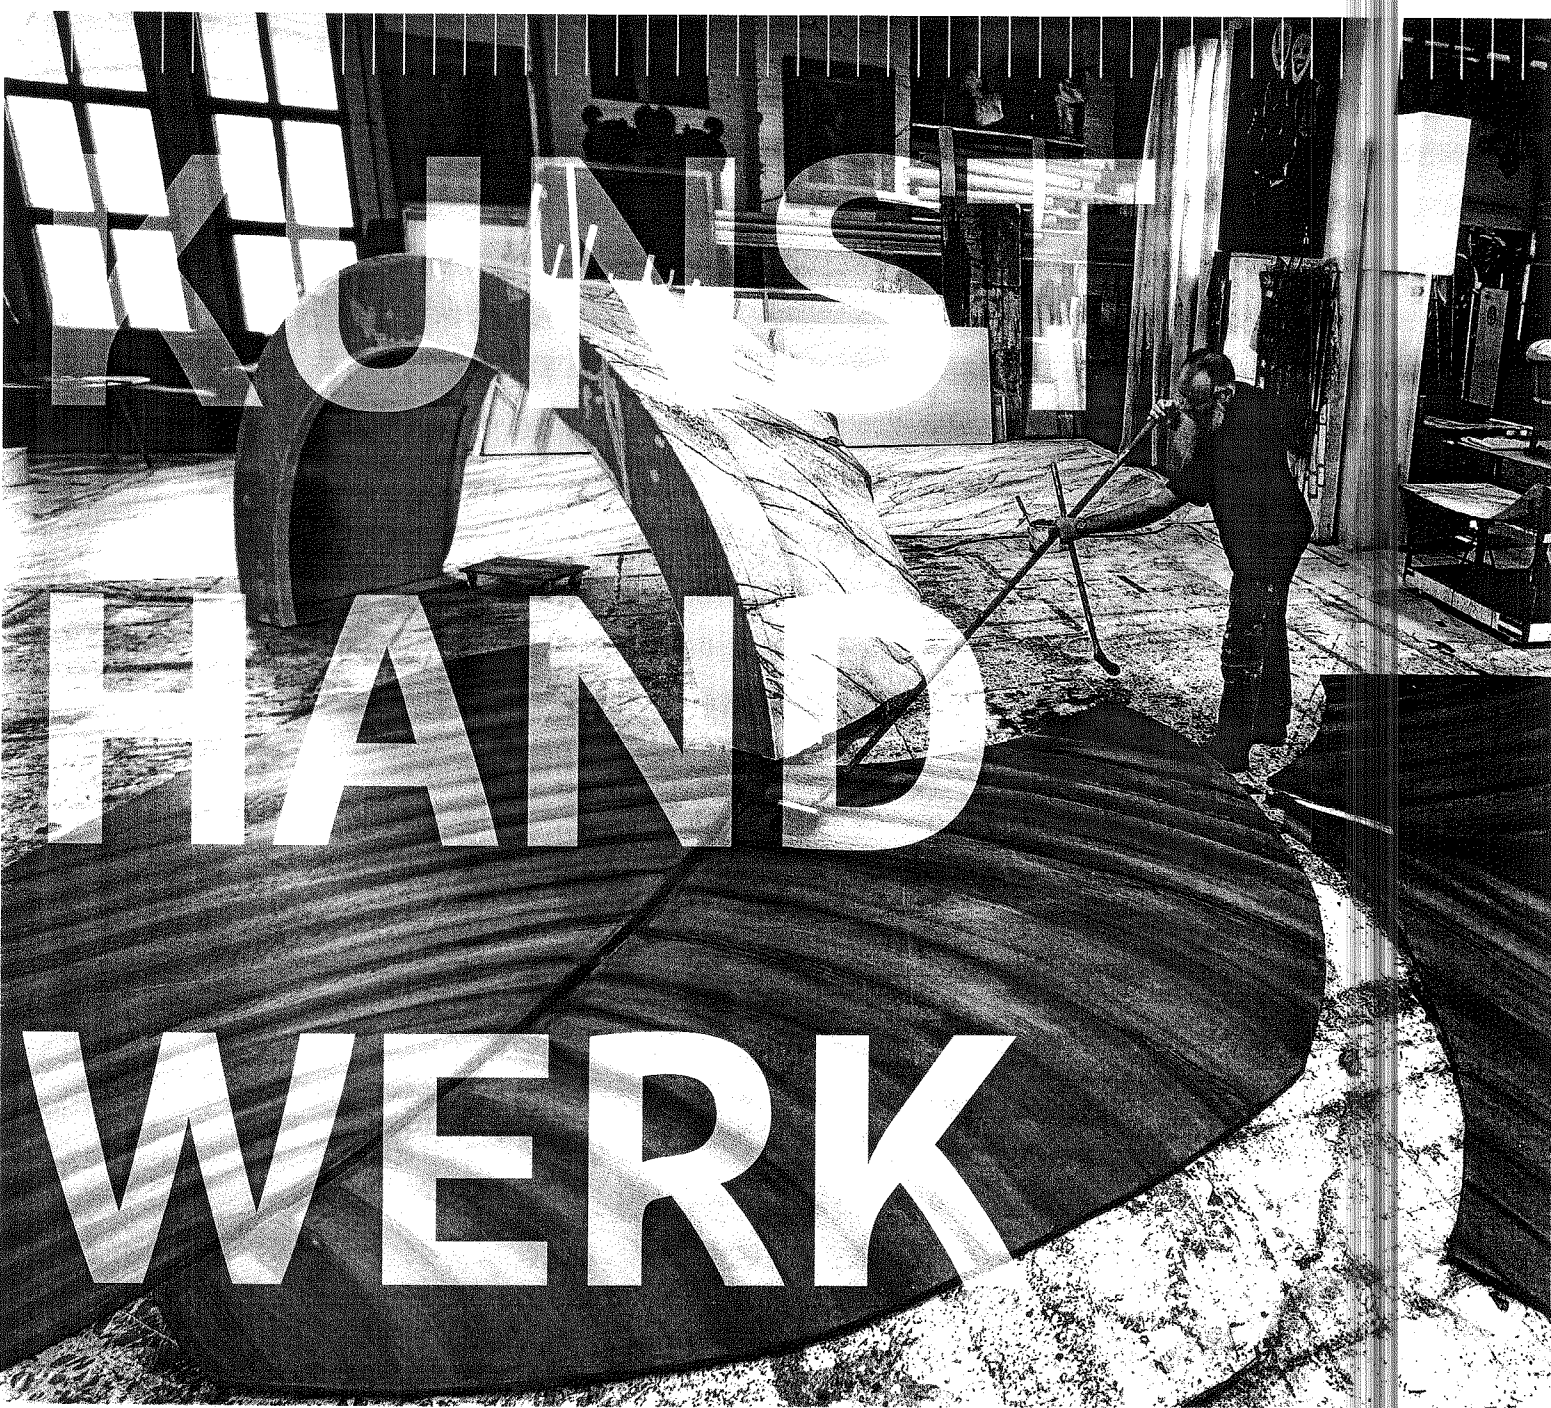

— SONDERBAND 2016 —

**WOLFS
HAND
WERK**